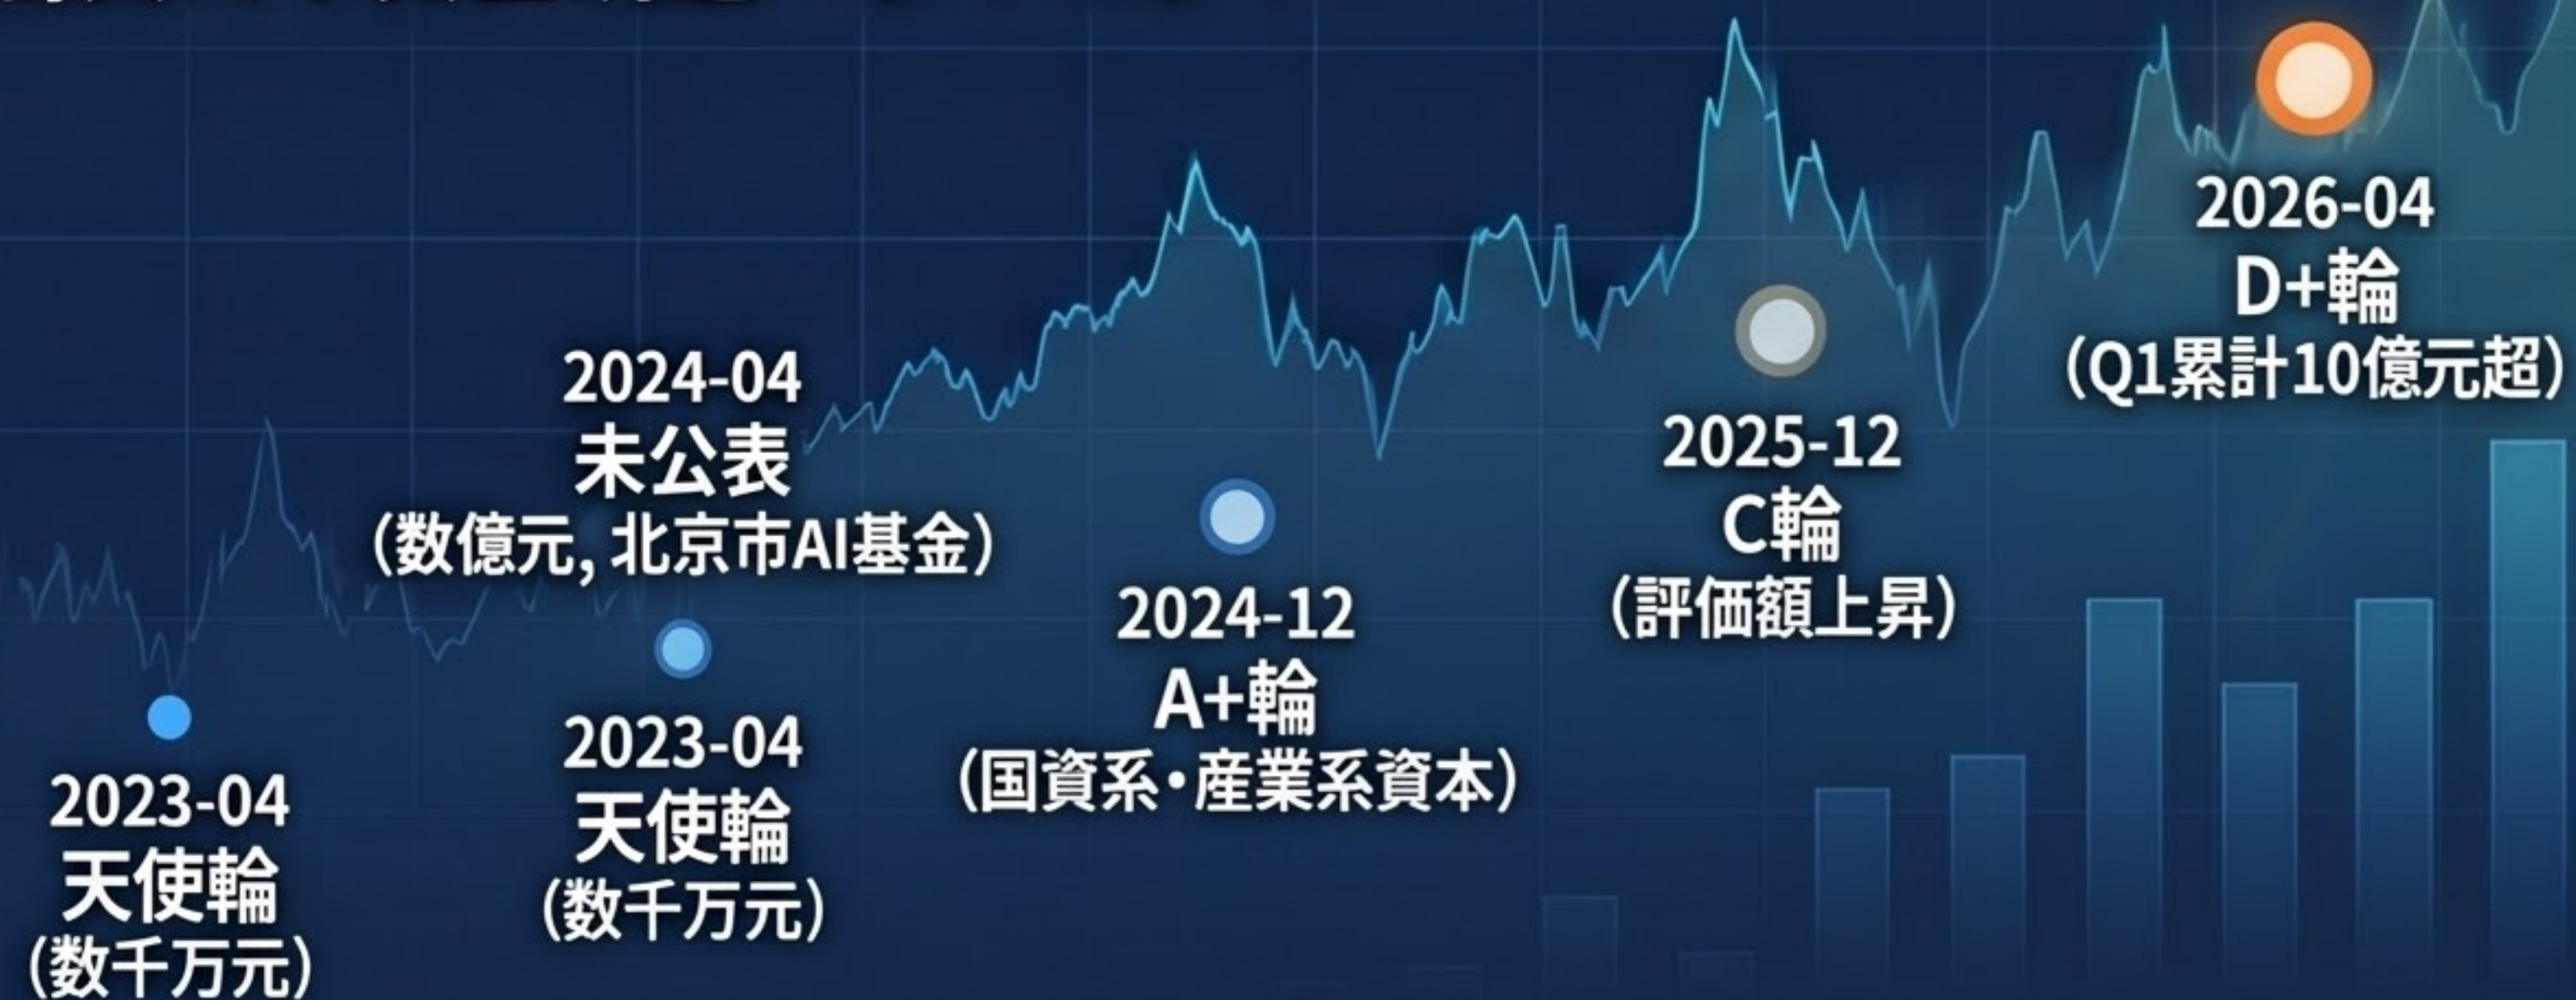

面壁智能 (ModelBest) : 「端側AI」で世界をリードする中国のAIユニコーン

MiniCPMの進化プロセス

技術的優位性: 0.5B級モデル比較

驚異的な資金調達タイムライン

圧倒的な商用実績とコミュニティ指標

自動車・司法分野での採用

長安マツダ, 吉利智己
スマートコックピット

中国裁判所 (司法車網)
セキュアAI配備