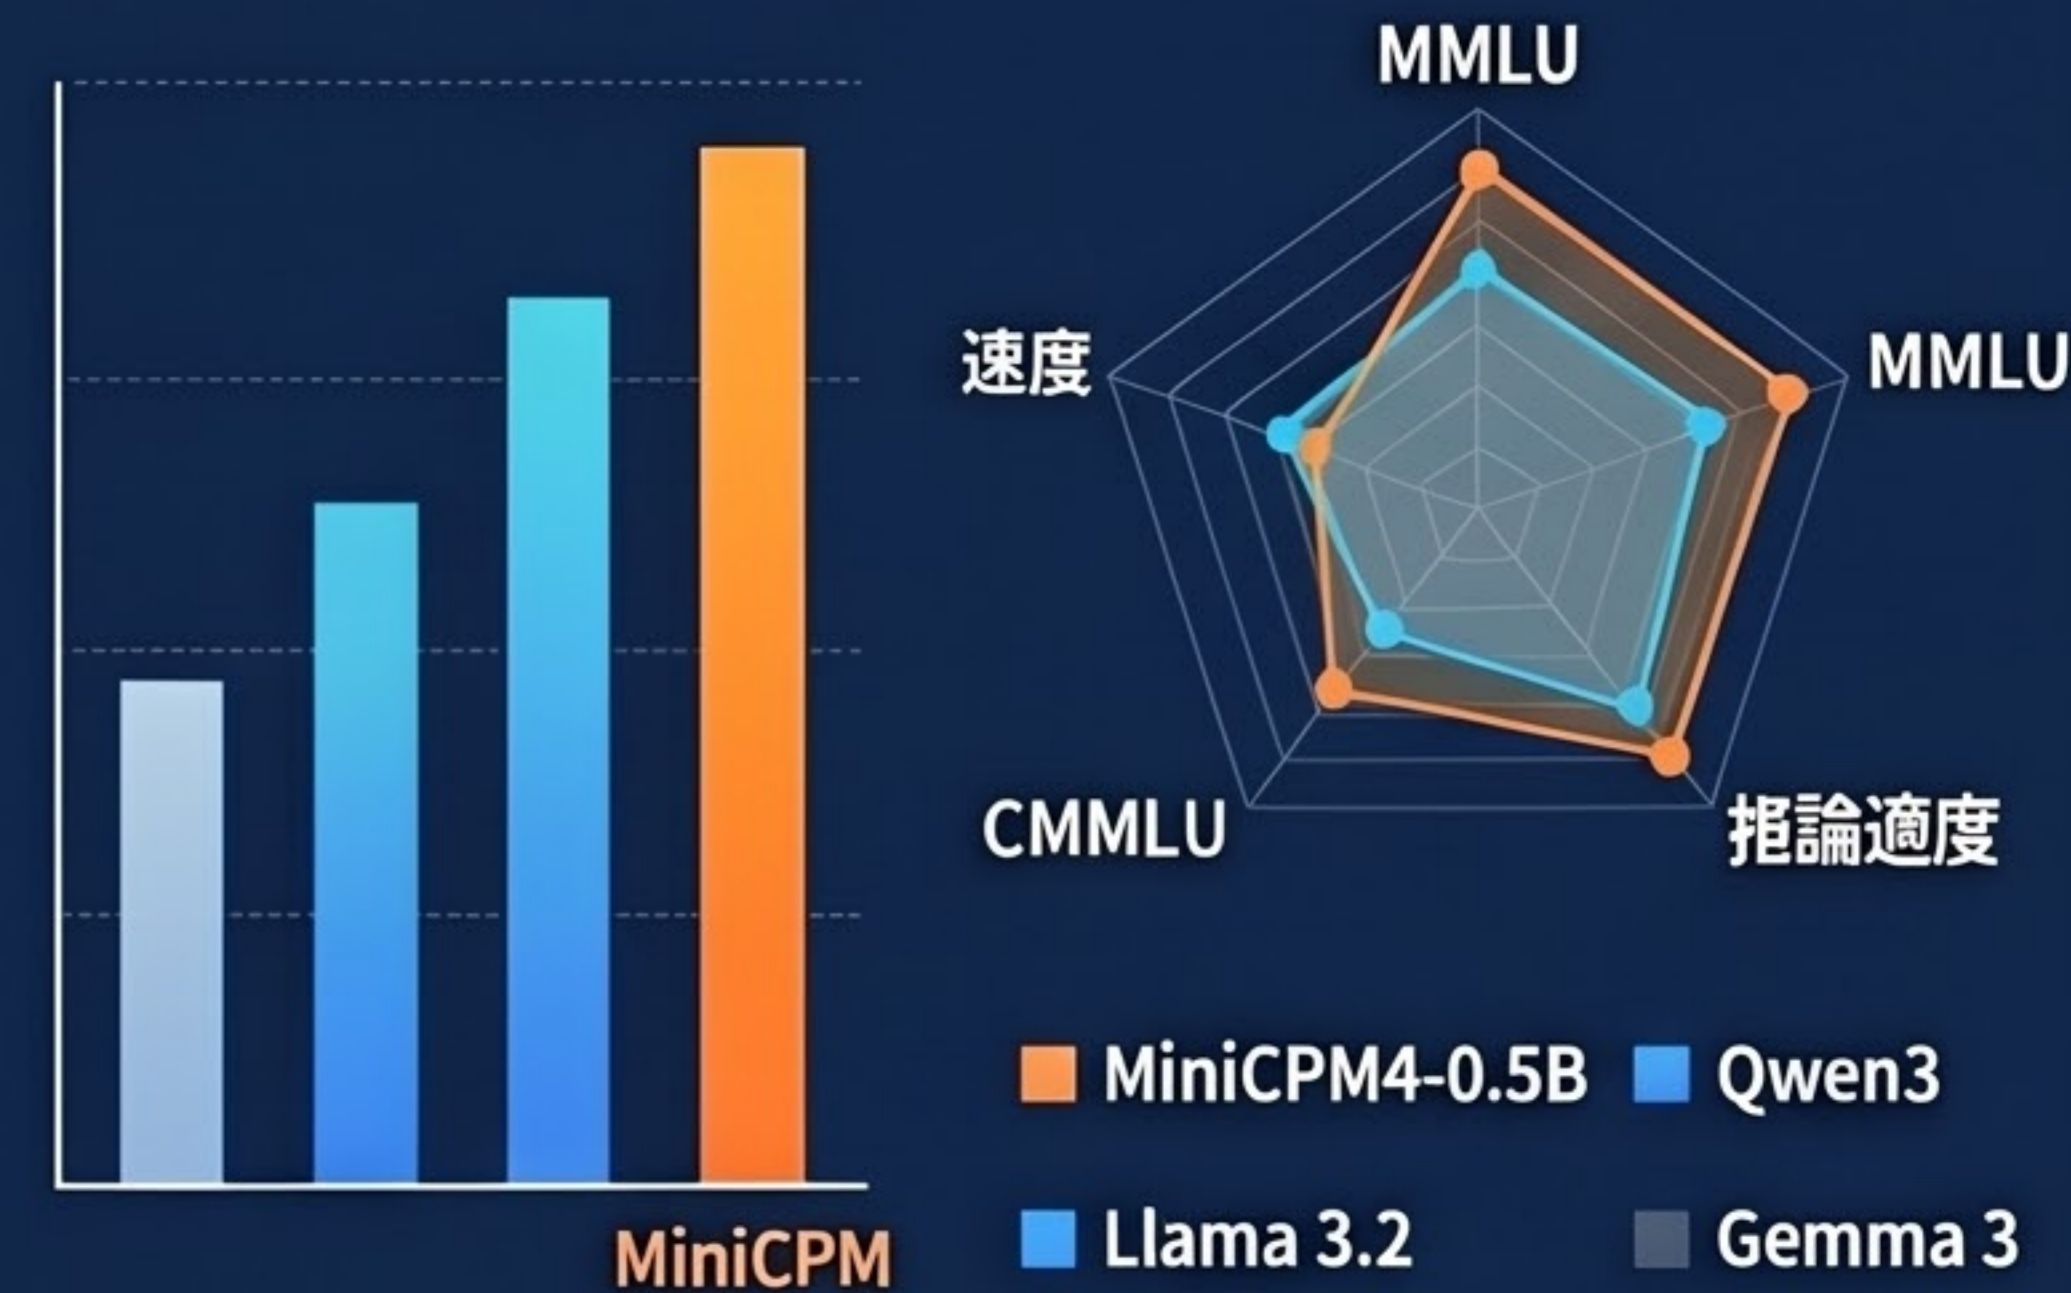

面壁智能 (ModelBest) : 「端側AI」で世界をリードする中国のAIユニコーン

MiniCPMの進化プロセス

技術的優位性: 0.5B級モデル比較

驚異的な資金調達タイムライン

圧倒的な商用実績とコミュニティ指標

自動車・司法分野での採用

長安マツダ, 吉利智己
スマートコックピット

中国裁判所 (司法車網)
セキュアAI配備